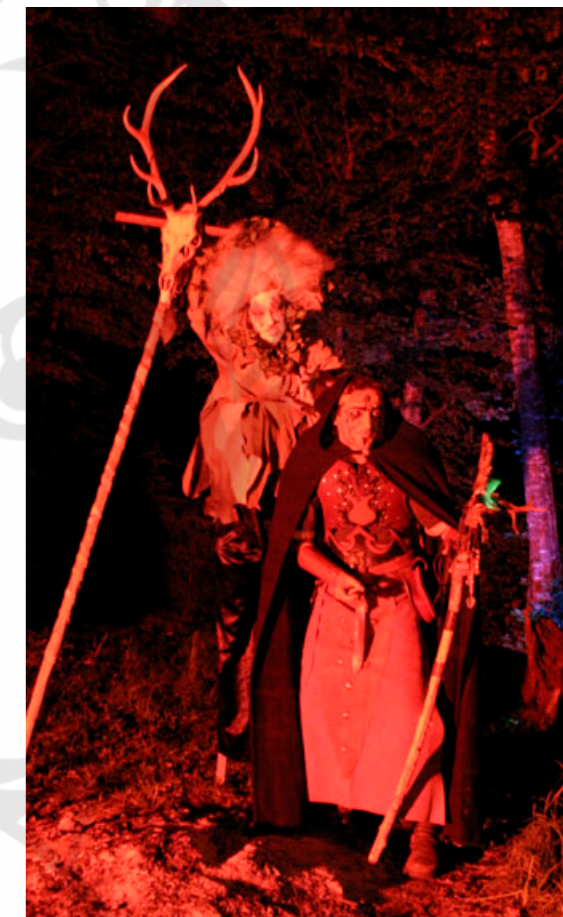

Les «Fixes»

Spectacles sur scène ou au milieu du public, en intérieur et extérieur, ils présentent différents numéros, mêlant les artistes et les disciplines. Nous vous proposerons ainsi du close-up, du mentalisme, des musiciens, des danseurs, des cracheurs de feu, des jongleurs, des comédiens en costume et bien d'autres intervenants qui s'adapteront à vos envies et à votre événement.